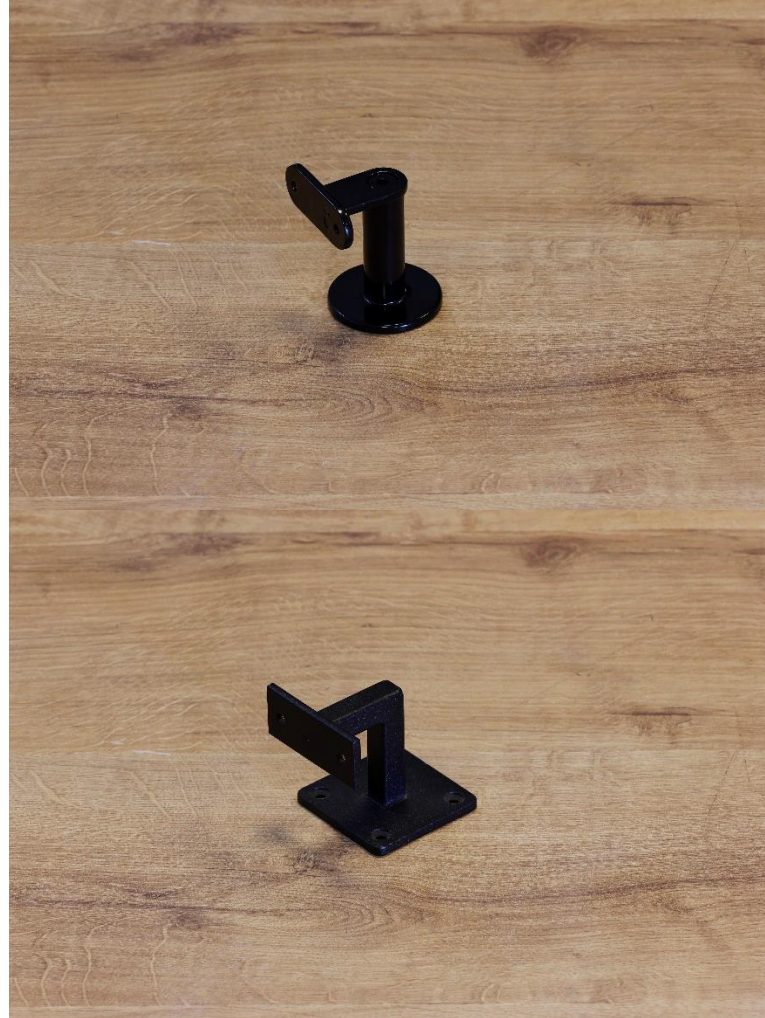

TRAPPENFABRIEK
VOS Zwolle

Carl Benzstraat 9
8013 NH Zwolle

T 038-4600880
E info@vostrappen.nl
W www.vostrappen.nl
B NL90 RABO 0160 7156 01

BTW NL 0083.57.109.B01
KvK 05041423

VL4G

VL15