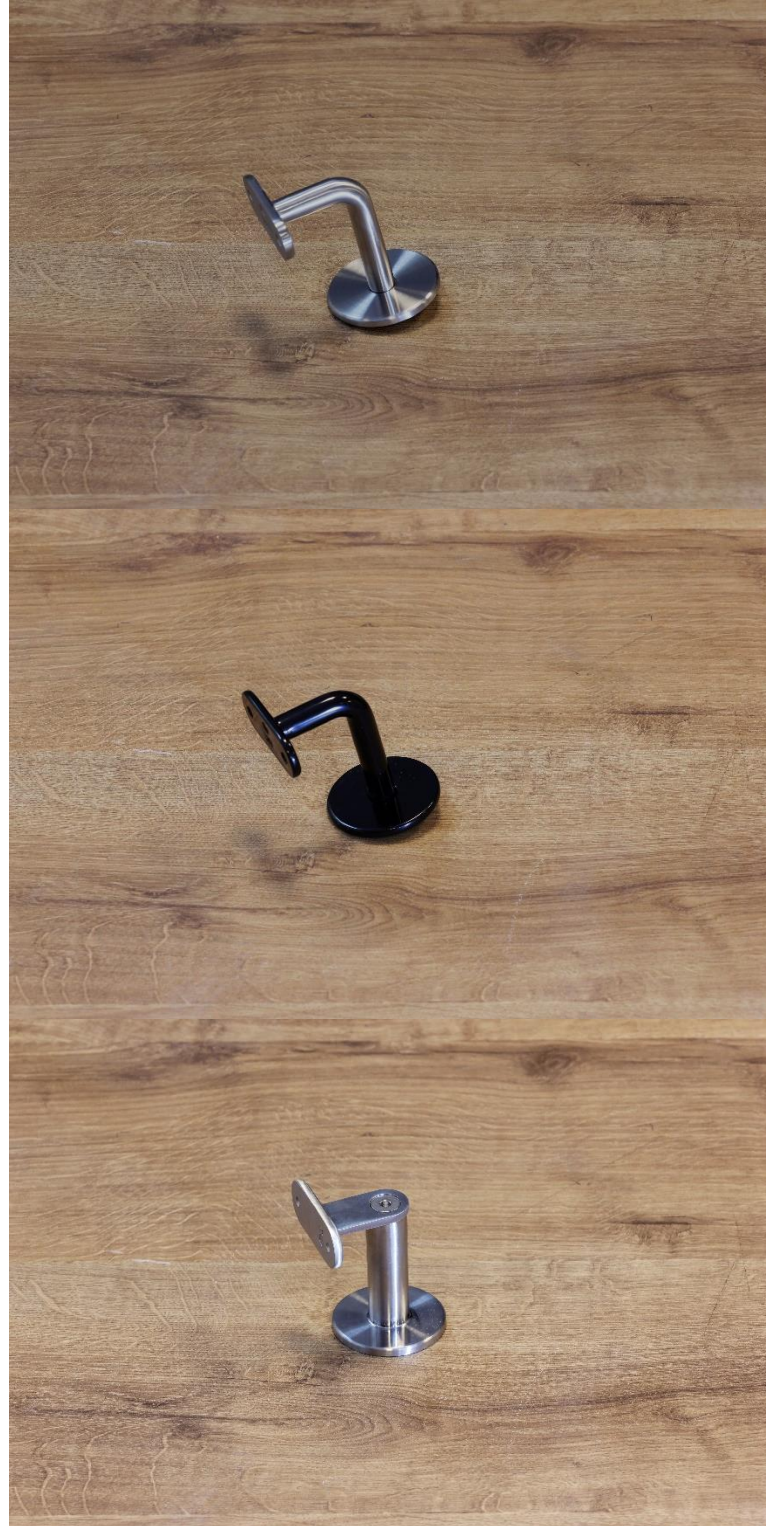

TRAPPENFABRIEK
VOS Zwolle

Carl Benzstraat 9
8013 NH Zwolle

T 038-4600880
E info@vostrappen.nl
W www.vostrappen.nl
B NL90 RABO 0160 7156 01

BTW NL 0083.57.109.B01
KvK 05041423

VL3

VL3G

VL4